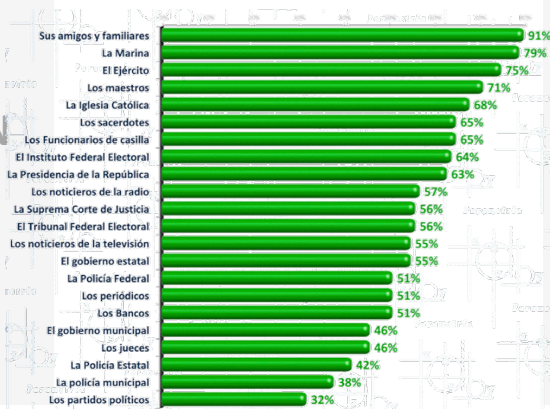

INSTITUCIONES

LEGISLACIÓN LABORAL

ADMINISTRACIÓN DE JUSTICIA

CALIDAD EN LOS SERVICIOS GUBERNAMENTALES

CREDIBILIDAD EN LAS INSTITUCIONES

PROGRAMAS GUBERNAMENTALES

Protección a la propiedad

Leyes TICs

Estructura institucional

Financiamiento público

Evolución del Gasto Educativo (Respecto al PIB)

ducación Pública y Servicios Educativos. Con datos del PEF

La eficiencia gubernamental

Es tan importante, que el Institute of Management Development y el World Economic Forum le han destinado una puntuación fuerte en el cálculo de los índices de competitividad